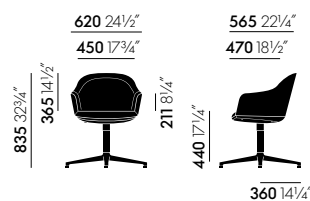

vijfster voet

- **Rugleuning en zitting:** flexibele bovenschaal voor de rugleuning. Zit- en rugschaal van glasvezelversterkt polyamide. Binnenbekleding zitting en rug: polyurethaanschuim. De armleuningen zijn geïntegreerd in de zitschaal. Met twee naden langs de zijkanten van de rugleuning.
- **Vijfsteronderstel:** poedercoating (basic dark) of gepolijst aluminium.

AFMETINGEN (gemeten volgens EN 1335-1)

stoel met vier poten

vierster voet

vijfster voet

Softshell Side Chair

Oppervlakken en kleuren

Aura

Aura