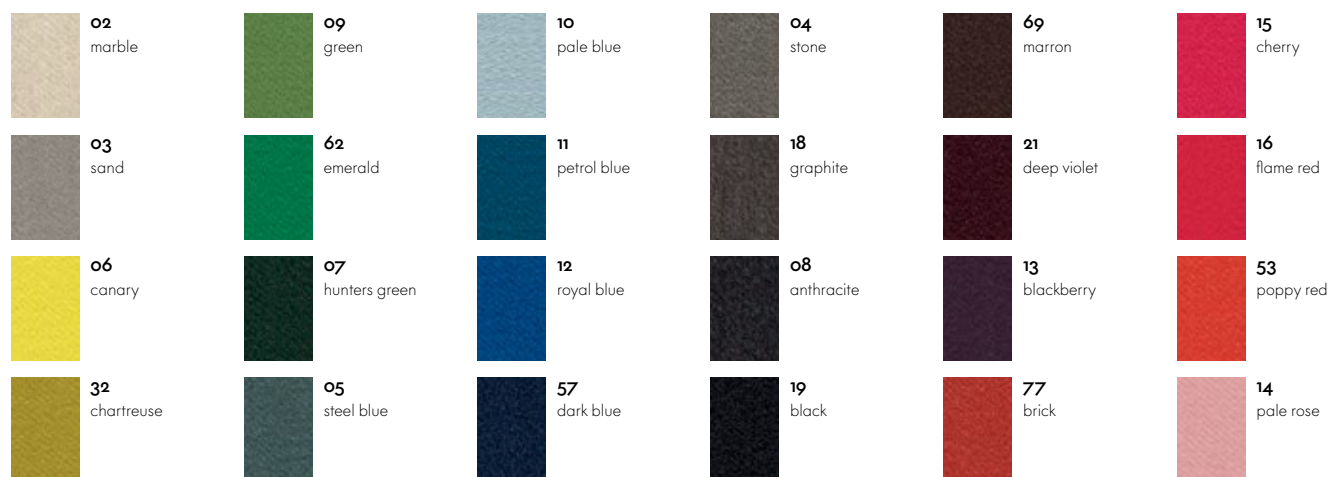

AFMETINGEN (gemeten volgens EN 1335-1)

stoel met vier poten

vierster voet

vijfster voet

Softshell Side Chair

Oppervlakken en kleuren

Aura

Aura