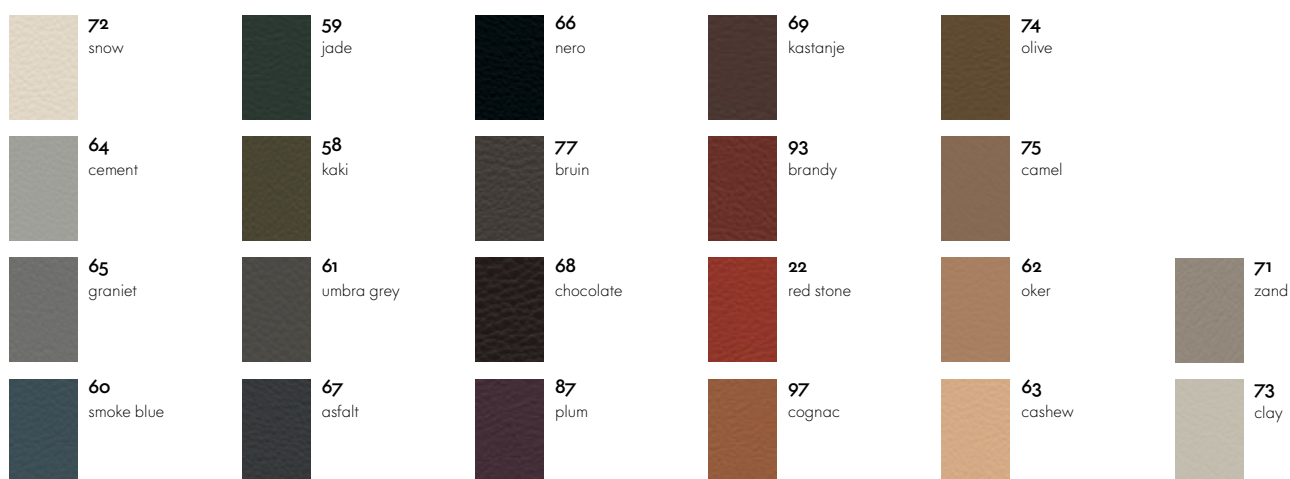

Tress

Twill

Volo

Leder

Leder Premium

Stoel met vier poten

Vierster voet

Vijfster voet