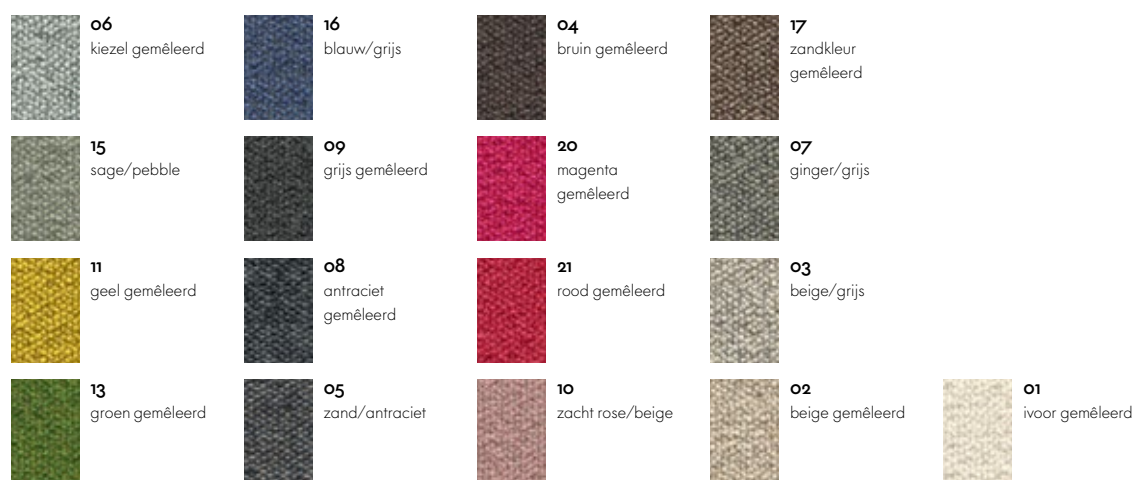

AFMETINGEN (gemeten volgens EN 1335-1)

stoel met vier poten

vierster voet

vijfster voet

Softshell Side Chair

Oppervlakken en kleuren

Aura

Aura