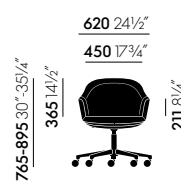

Softshell Side Chair

- **Rugleuning en zitting:** zit- en rugschaal uit polyamide versterkt met glasvezel, flexibel bovendeele rugleuning. Binnenbekleding zitting en rug: polyurethaanschuim.
- **Onderstel met vier poten:** polyamide in chocoladekleur of basic dark met glijders.

AFMETINGEN (gemeten volgens EN 1335-1)

stoel met vier poten

vierster voet

vijfster voet

Softshell Side Chair

Oppervlakken en kleuren

Aura

Aura