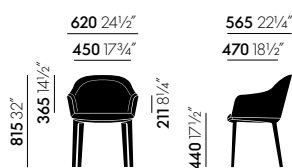

vierster voet

- **Rugleuning en zitting:** flexibele bovenschaal voor de rugleuning. Zit- en rugschaal van glasvezelversterkt polyamide. Binnenbekleding zitting en rug: polyurethaanschuim. De armleuningen zijn geïntegreerd in de zitschaal. Met twee naden langs de zijkanten van de rugleuning.
- **Vijfsteronderstel:** aluminium gepoedercoat in basic dark of gepolijst aluminium (draaibaar met comfortabele diepteveering in de zitting).

AFMETINGEN (gemeten volgens EN 1335-1)

stoel met vier poten

vierster voet

vijfster voet

Softshell Side Chair

Oppervlakken en kleuren

Aura

Aura