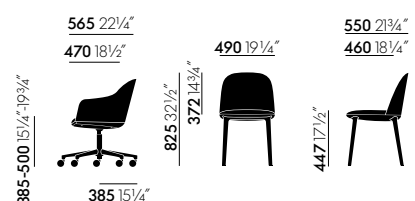

Softshell Side Chair

- **Rugleuning en zitting:** zit- en rugschaal uit polyamide versterkt met glasvezel, flexibel bovendeele rugleuning. Binnenbekleding zitting en rug: polyurethaanschuim.
- **Onderstel met vier poten:** polyamide in chocoladekleur of basic dark met glijders.

AFMETINGEN (gemeten volgens EN 1335-1)

stoel met vier poten

vierster voet

vijfster voet

Softshell Side Chair

Oppervlakken en kleuren

Aura

Aura