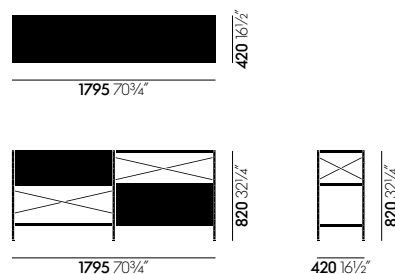

ESU Bookcase

- **Schuifdeurtjes:** gevormd multiplex gelakt

Afmetingen

vitra.

ESU Bookcase

ESU Shelf, 1 HE

ESU Shelf, 2 HE

ESU Shelf, 3 HE