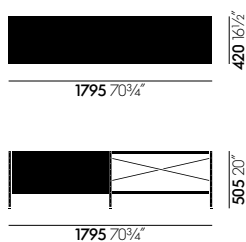

ESU Bookcase

- **Schuifdeurtjes:** gevormd multiplex gelakt

Afmetingen

vitra.

ESU Bookcase

ESU Shelf, 1 HE

ESU Shelf, 2 HE

ESU Shelf, 3 HE