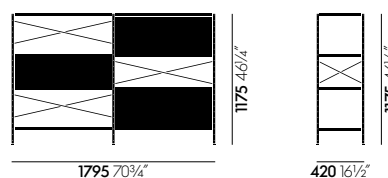

ESU Bookcase

- **Schuifdeurtjes:** gevormd multiplex gelakt

Afmetingen

vitra.

ESU Bookcase

ESU Shelf, 1 HE

ESU Shelf, 2 HE

ESU Shelf, 3 HE

ESU Shelf, 4 HE

Oppervlakken en kleuren

ESU Shelf, 1 HE

Schermen

ESU Shelf, 2 HE

Schermen

ESU Shelf, 3 HE

ESU Shelf, 4 HE