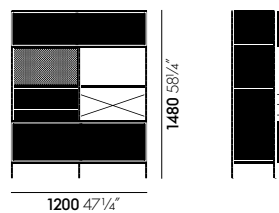

In samenwerking met het Eames Office en

de Nederlandse ontwerper Hella Jongerius is een zorgvuldig samengesteld nieuw kleurenschema gekozen om de ESU en EDU een frisse en moderne uitstraling te geven zonder de geest van de jaren 1940 en '50 geweld aan te doen. Het bredere ESU-rek is verkrijgbaar in diverse hoogtes, gaande van een eenvoudige legplank tot een compleet boekenrek. De ESU Bookcase is iets smaller; de vier planken hebben een tussenafstand die overeenkomt met een standaard ringmap. De kast is voorzien van laden en schuifdeuren en biedt opslagruimte in overvloed.

ESU Bookcase

- **Schuifdeurtjes:** gevormd multiplex gelakt

Afmetingen

vitra.

ESU Bookcase

ESU Shelf, 1 HE

ESU Shelf, 2 HE

ESU Shelf, 3 HE