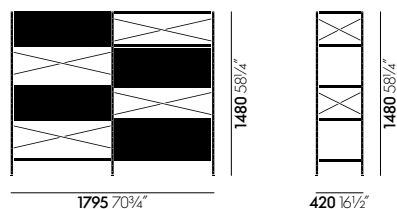

ESU Bookcase

- **Schuifdeurtjes:** gevormd multiplex gelakt

Afmetingen

vitra.

ESU Bookcase

ESU Shelf, 1 HE

ESU Shelf, 2 HE

ESU Shelf, 3 HE