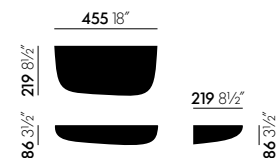

Materialen

- **Schaal:** ASA-kunststof, oppervlak in hoogglans.
- **Wandhouder:** polyamide.
- **Levering:** in fraaie geschenkverpakking.

Afmetingen

Corniches (klein)

Corniches (middelgroot)

Corniches (groot)