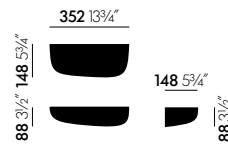

Of ze nu individueel gebruikt worden, als

sluutelbord naast de huisdeur, opbergplaats voor badkamerspullen, uitstalplaats voor een beperkte collectie voorwerpen, of als groter geheel: de Corniches zijn een nieuwe manier om de wand in de woonruimte op te nemen. Corniches worden gemaakt van hoogwaardige kunststof, in een groot aantal verschillende vormen, formaten en kleuren.

Materialen

- **Schaal:** ASA-kunststof, oppervlak in hoogglans.
- **Wandhouder:** polyamide.
- **Levering:** in fraaie geschenkverpakking.

Afmetingen

Corniches (klein)

Corniches (middelgroot)

Corniches (groot)