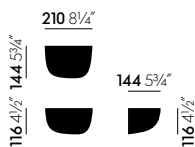

Materialen

- **Schaal:** ASA-kunststof, oppervlak in hoogglans.
- **Wandhouder:** polyamide.
- **Levering:** in fraaie geschenkverpakking.

Afmetingen

Corniches (klein)

Corniches (middelgroot)

Corniches (groot)