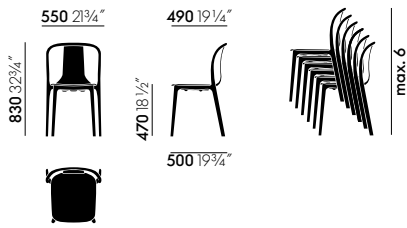

AFMETINGEN (gemeten volgens EN 1335-1)

Belleville Chair