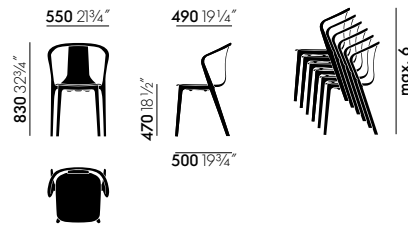

De Belleville Chair is een technisch geavanceerde kunststof stoel die is opgebouwd uit twee delen: een frame en een zitschaal. Het slanke zwarte frame schetst de kalligrafische lijnen van de poten en rugleuning en ondersteunt een zeer dunne schaal die vanaf het brede zitoppervlak taps toeloopt in een smalle

Materialen

Belleville Chair Plastic

- **Zitting, onderstel en frame:** spuitgegoten polyamide. Stapelbaar tot 6 stoelen.

Belleville Chair Wood

- **Zitschaal:** gevormd multiplex, beschermende transparante laklaag.
- **Onderstel en frame:** spuitgegoten polyamide. Stapelbaar tot 6 stoelen.

Belleville Chair Fabric

- **Zitschaal:** gevormd multiplex, polyurethaanschuimvulling, stoffen bekleding.
- **Onderstel en frame:** spuitgegoten polyamide. Niet stapelbaar.

Belleville Chair Leather

- **Zitschaal:** gevormd multiplex, polyurethaanschuimvulling, lederen bekleding.
- **Onderstel en frame:** spuitgegoten polyamide. Niet stapelbaar.

AFMETINGEN (gemeten volgens EN 1335-1)

Belleville Chair

Belleville Armchair

Oppervlakken en kleuren

Zitschaal Leather