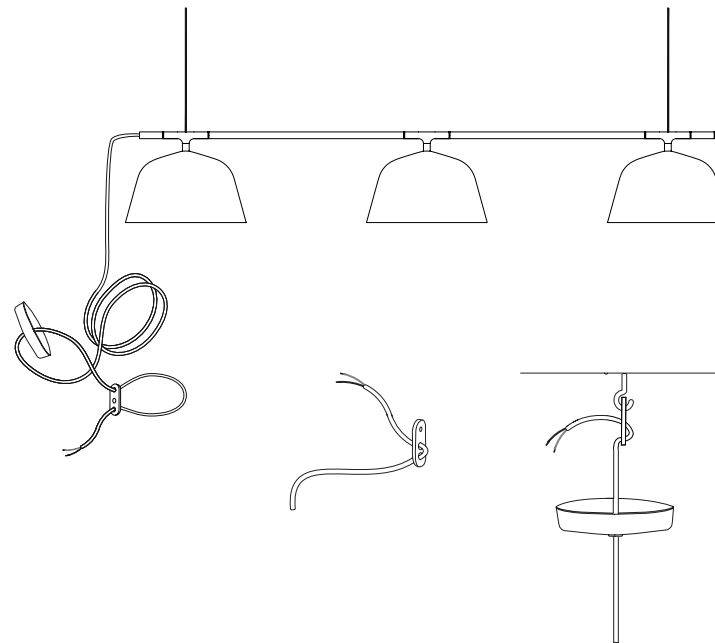

AMBIT RAILLAMP

CLEANING / RENGØRING / SÄUBERN / NETTOYAGE / LIMPIEZA

EN Turn off electricity, clean with dry cloth

DK Afbryd elektricitet, rengør med tør klud

DE Vom strom trennen, mit einem sauberen, trockenen oder feuchten tuch

FR Coupez l'électricité et nettoyez avec un chiffon sec ou humide

ES Desconectar la corriente eléctrica y limpiar con el paño seco o húmedo

ASSEMBLY INSTRUCTION / SAMLE MANUAL / MONTAGEANLEITUNG
/ INSTRUCTIONS DE MONTAGE / INSTRUCCIONES DE MONTAJE

1

2

3

ITEM: Ambit Rail Lamp
220-240~50Hz / 60Hz
3xE27 Max 60W 
3xE27 Max 13W 
3xLED Max 11W
CE   IP20 