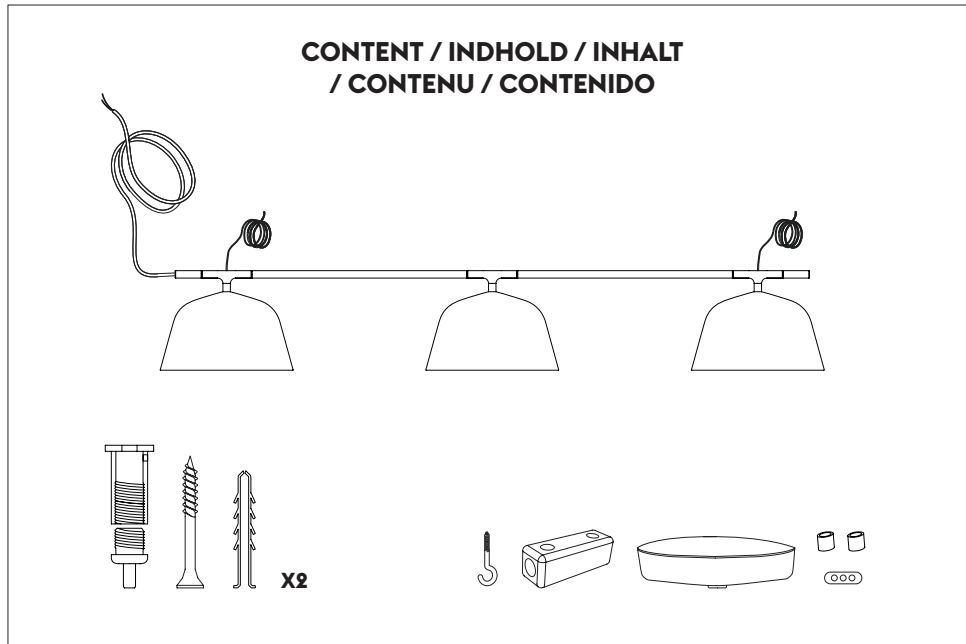

AMBIT RAILLAMP

CLEANING / RENGØRING / SÄUBERN / NETTOYAGE / LIMPIEZA

EN Turn off electricity, clean with dry cloth

DK Afbryd elektricitet, rengør med tør klud

DE Vom strom trennen, mit einem sauberen, trockenen oder feuchten tuch

FR Coupez l'électricité et nettoyez avec un chiffon sec ou humide

ES Desconectar la corriente eléctrica y limpiar con el paño seco o húmedo

ASSEMBLY INSTRUCTION / SAMLE MANUAL / MONTAGEANLEITUNG
/ INSTRUCTIONS DE MONTAGE / INSTRUCCIONES DE MONTAJE

1

2

3

ITEM: Ambit Rail Lamp
220-240~50Hz / 60Hz
3xE27 Max 60W 
3xE27 Max 13W 
3xLED Max 11W
CE   IP20 