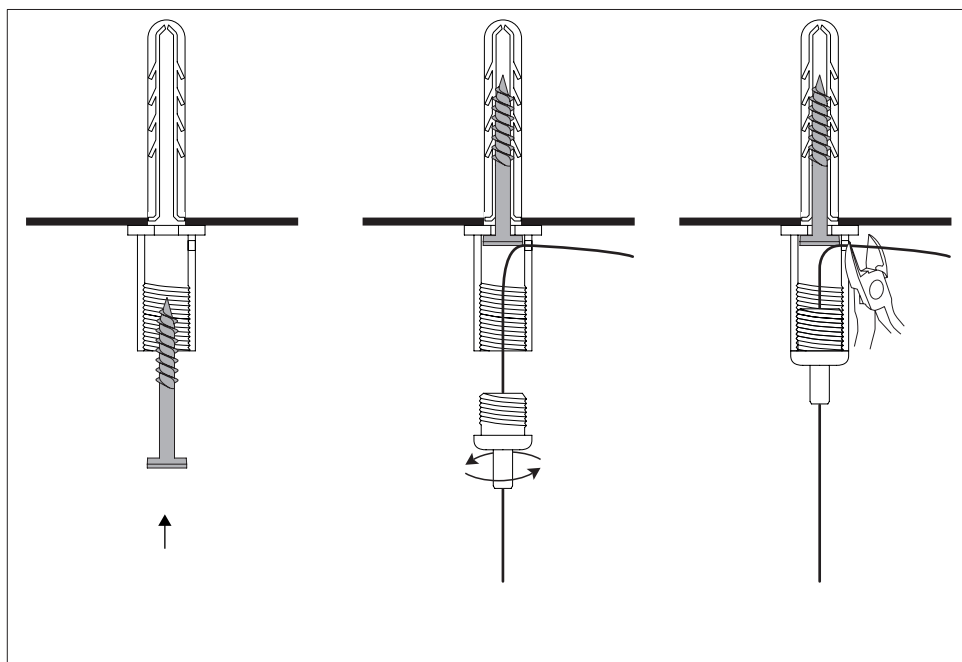

AMBIT RAILLAMP

CLEANING / RENGØRING / SÄUBERN / NETTOYAGE / LIMPIEZA

EN Turn off electricity, clean with dry cloth

DK Afbryd elektricitet, rengør med tør klud

DE Vom strom trennen, mit einem sauberen, trockenen oder feuchten tuch

1

2

3

ITEM: Ambit Rail Lamp
220-240~50Hz / 60Hz
3xE27 Max 60W 
3xE27 Max 13W 
3xLED Max 11W
CE   IP20 