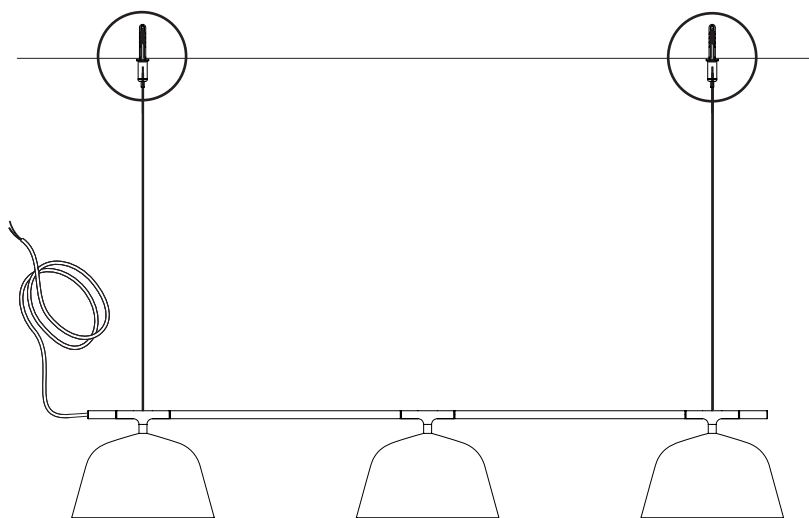

ASSEMBLY INSTRUCTION / SAMLE MANUAL / MONTAGEANLEITUNG
/ INSTRUCTIONS DE MONTAGE / INSTRUCCIONES DE MONTAJE

1