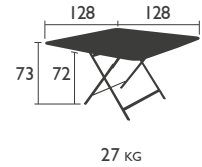

# CARACTÈRE

DESIGNED BY STUDIO FERMOB

TABLE - dining height

5930 - TABLE 128 X 128 CM  
 Electro-galvanised sheet steel table top  
 Oblong steel tube base  
 Aluminium frame beneath table top

RECTANGULAR TABLE - dining height

5931 - TABLE 90 X 190 CM  
 Electro-galvanised steel sheet table top  
 Oblong steel tube base  
 Aluminium frame beneath table top