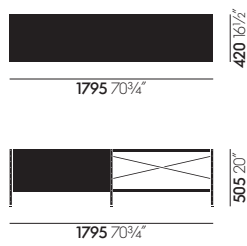

### ESU Bookcase

- **Schuifdeurtjes:** gevormd multiplex gelakt

## AFMETINGEN

**vitra.**

ESU Bookcase

ESU Shelf, 1 HE

ESU Shelf, 2 HE

ESU Shelf, 3 HE

ESU Shelf, 4 HE