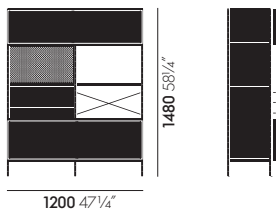

De ESU-boekenkast telt vier hoogte-eenheden. Verder omvat ze ook laden en schuifdeurtjes, die heel wat praktische opbergruimte bieden.

### Materiaal

- **Metalen oppervlakken:** zwarte poedercoating.
- **Legplanken:** esdoornmultiplex met berkenfineer, transparant gelakt.
- **Poten:** kunnen afzonderlijk versteld worden.

## AFMETINGEN

**vitra.**

ESU Bookcase

ESU Shelf, 1 HE

ESU Shelf, 2 HE

ESU Shelf, 3 HE

ESU Shelf, 4 HE